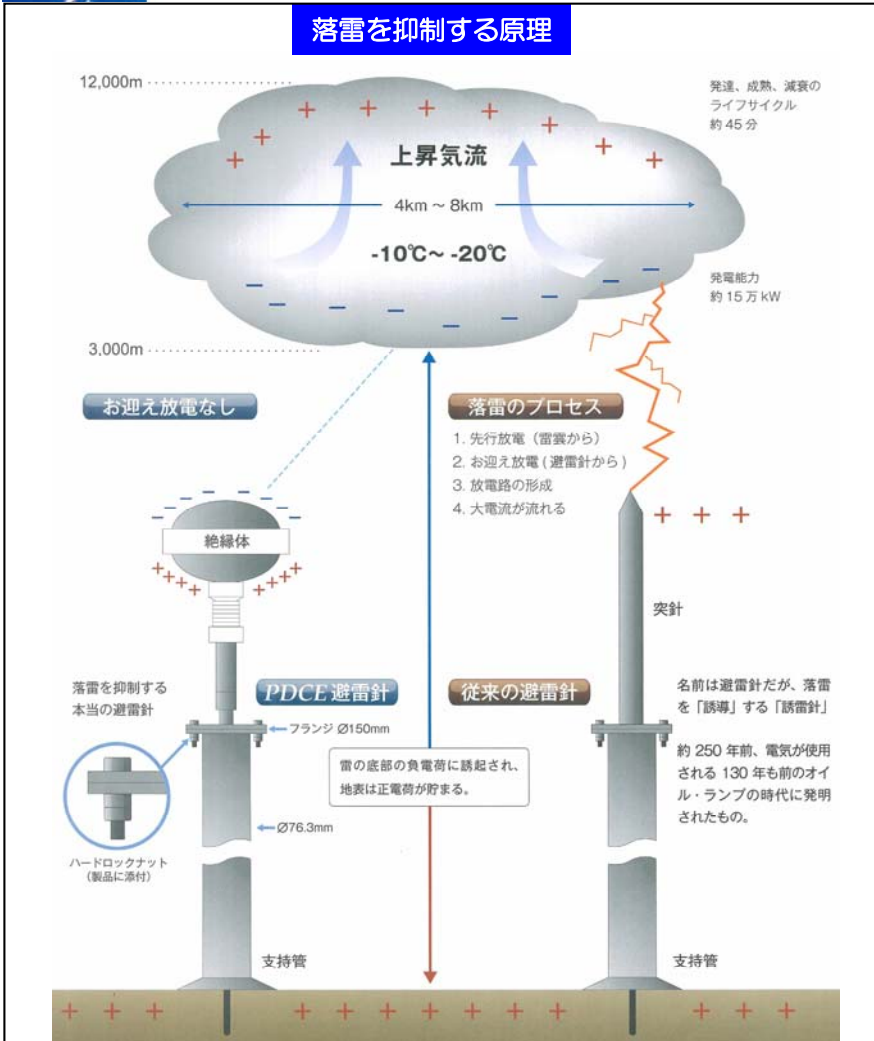

落雷を抑制する原理

納入事例